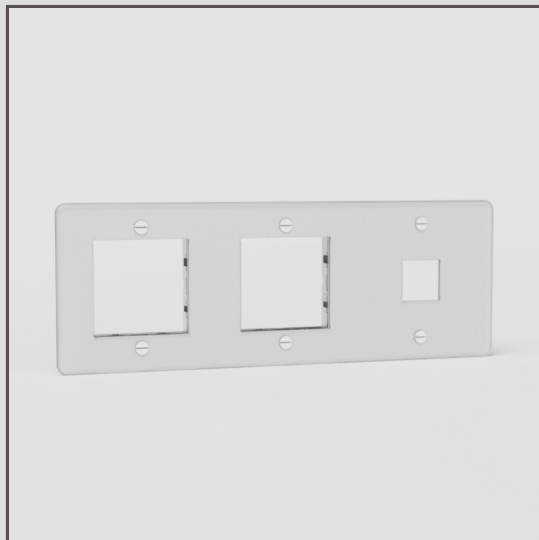

## Espelho de interruptor Keystone de uma via e 45 mm de duas vias triplo UE – Transparente Branco

38137

Usando os nossos componentes, pode criar qualquer combinação de tomadas de que precise.

Este espelho Transparente funciona com um módulo Keystone 20 mm e dois módulos de tomada e/ou interruptor basculante 45 mm (certifique-se apenas de escolher os fabricados com plástico Branco).

- Sistema elétrico patenteado projetado para possibilitar o nosso design embutido característico
- Fabricado em policarbonato, que é mais flexível e duradouro do que o acrílico comum
- Espelho embutido e ultrafino de 2 mm
- Pode ser instalado horizontal ou verticalmente
- Tem de ser instalado com a nossa [caixa de instalação tripla](#)
- Também vai precisar do nosso perfil para alvenaria 9 mm para paredes de tijolo ou perfil para pladur 3 mm para gesso cartonado rebocado
- Use a nossa serra de orifício para tijolo ou gesso cartonado de dimensões precisas para uma instalação fácil