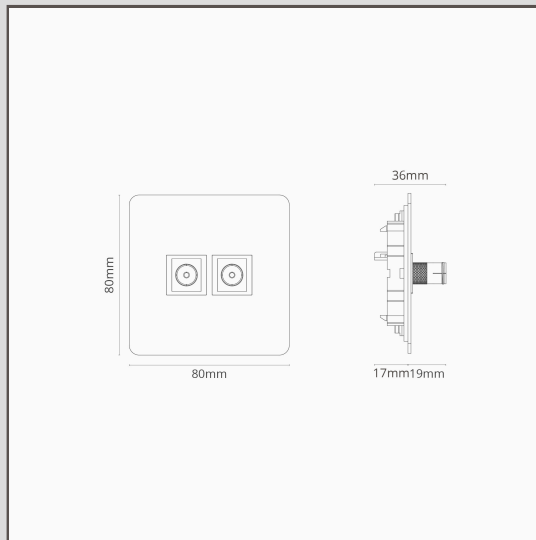

Módulo TV de duas vias individual – Latão Antigo Branco

37897

Projetámos esta tomada TV de duas vias individual para ser o mais elegante possível.

O espelho frontal com acabamento Latão Antigo tem apenas 1,5 mm de espessura e fica embutido na parede. É fixado ao espelho traseiro usando cliques para um visual sem parafusos.

Use esta tomada de TV para ligar até dois cabos coaxiais a uma antena.

Latão Antigo é o que chamamos de acabamento "vivo", uma vez que reage ao ar e à humidade à sua volta, escurecendo (especialmente nas áreas em que mais toca). Nós demos-lhe um avanço, envelhecendo-o à mão antes do envio, para que tenha um aspeto antigo logo que o tira da caixa. O embutido em plástico à volta da tomada em si tem um acabamento ligeiramente texturizado e de brilho reduzido.

- Sistema elétrico patenteado projetado para possibilitar o nosso design embutido característico
- Espelho em latão maciço
- Coordena-se com as nossas ferragens e iluminação
- Tem de ser instalado com a nossa caixa de instalação individual
- Também vai precisar do nosso perfil para alvenaria 9 mm para paredes de tijolo ou perfil para pladur 3 mm para gesso cartonado rebocado
- Use a nossa serra de orifício para tijolo ou gesso cartonado de dimensões precisas para uma instalação fácil
- Dimensões: 80 mm de altura x 80 mm de largura x 48 mm de profundidade.
- O espelho assenta a 1,5 mm da parede
- Fixado com cliques de mola para um acabamento sem parafusos
- Estrutura em metal fundido