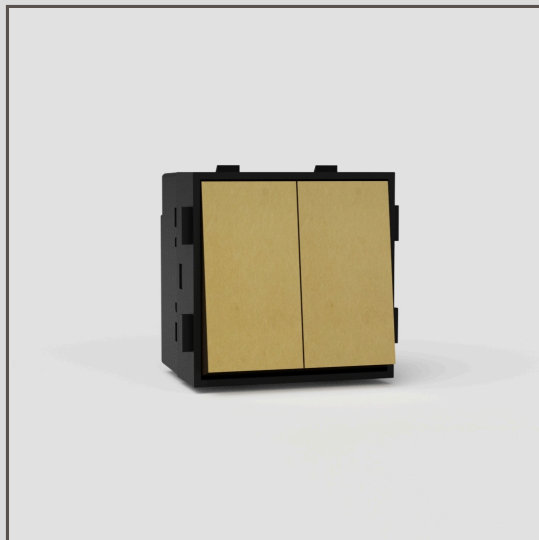

Interruptor basculante comutador duplo UE – Latão Antigo Preto

37402

Usando os nossos componentes de interruptor, pode criar qualquer combinação de espelho e interruptor de que precise.

Fabricamos este interruptor basculante comutador duplo em latão maciço, em vez de plástico revestido de metal, para arestas perfeitamente definidas. Depois, é envelhecido à mão para um aspeto antigo.

Use um interruptor basculante comutador em qualquer ponto onde queira ligar e desligar um circuito de iluminação. Pode ter até dois destes interruptores num circuito. Para três ou mais, adicione um interruptor inversor.

Latão Antigo é o que chamamos de acabamento "vivo", uma vez que reage ao ar e à humidade à sua volta, escurecendo (especialmente nas áreas em que mais toca). Nós demos-lhe um avanço, envelhecendo-o à mão antes do envio, para que tenha um aspeto antigo logo que o tira da caixa.

- Sistema elétrico patenteado projetado para possibilitar o nosso design embutido característico
- Projetado para um clique agradável
- Tem de ser instalado com espelhos e caixas de instalação Corston
- Também vai precisar do nosso perfil para alvenaria 9 mm para paredes de tijolo ou perfil para pladur 3 mm para gesso cartonado rebocado
- Use a nossa serra de orifício para tijolo ou gesso cartonado de dimensões precisas para uma instalação fácil