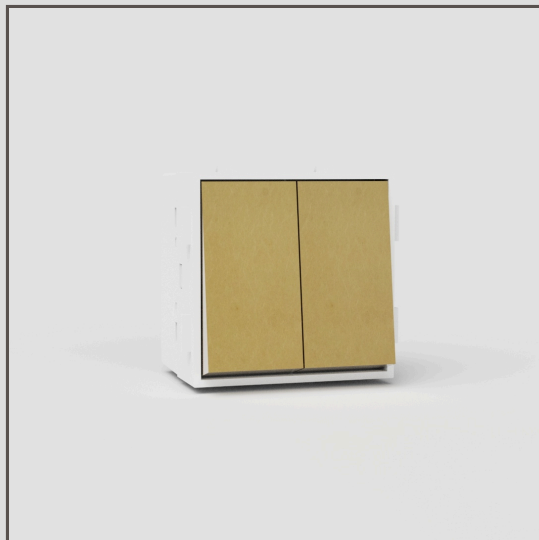

Interruptor basculante comutador duplo UE – Latão Antigo Branco

36752

Usando os nossos componentes de interruptor, pode criar qualquer combinação de espelho e interruptor que queira.

Fabricamos este interruptor basculante comutador duplo em latão maciço, em vez de plástico revestido de metal, para arestas perfeitamente definidas. Depois, é envelhecido à mão para um aspeto antigo.

Use um interruptor basculante comutador em qualquer ponto onde queira ligar e desligar um circuito de iluminação. Pode ter até dois destes interruptores num circuito. Para três ou mais, adicione um interruptor inversor.

Latão Antigo é o que chamamos de acabamento "vivo", uma vez que reage ao ar e à humidade à sua volta, escurecendo (especialmente nas áreas em que mais toca). Nós demos-lhe um avanço, envelhecendo-o à mão antes do envio, para que tenha um aspeto antigo logo que o tira da caixa.