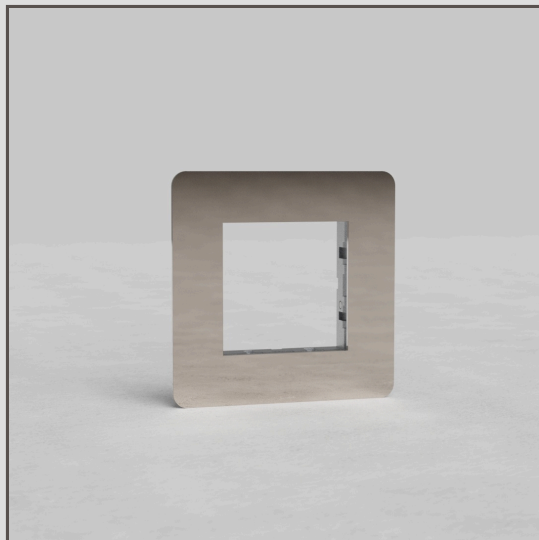

Espelho de interruptor 45 mm individual UE – Níquel Polido

36673

Usando os nossos componentes, pode criar qualquer combinação de interruptores ou tomadas de que precise.

Este espelho 45 mm individual em Níquel Polido funciona com qualquer um dos nossos interruptores basculantes ou módulos de tomada 45 mm.

Níquel Polido é a nossa resposta ao cromado. É um pouco mais quente, o que achamos mais versátil, para que o possa usar com paletas de cores quentes e frias.

- Sistema elétrico patenteado projetado para possibilitar o nosso design embutido característico
- Fabrico em latão maciço (em vez de plástico revestido de metal) para arestas definidas
- Espelho embutido e ultrafino de 1,5 mm
- Visual sem parafusos
- Tem de ser instalado com a nossa caixa de instalação individual
- Também vai precisar do nosso perfil para alvenaria 9 mm para paredes de tijolo ou perfil para pladur 3 mm para gesso cartonado rebocado
- Use a nossa serra de orifício para tijolo ou gesso cartonado de dimensões precisas para uma instalação fácil