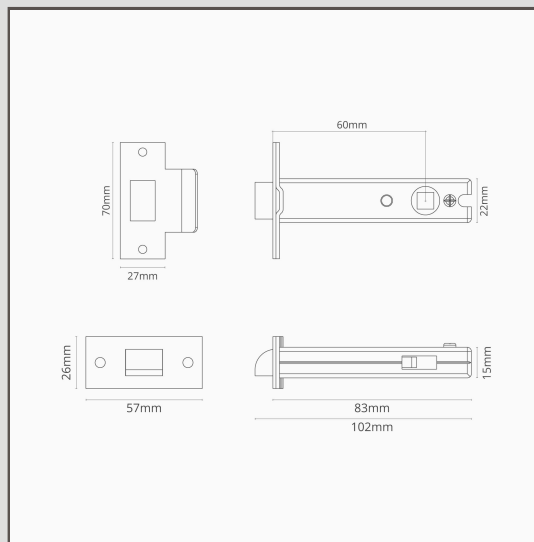

60mm Licht Slot - Brons

16355

Ons lichte slot houdt je deur goed gesloten. Hij is gemaakt met lichte veren, dus ideaal voor gebruik met onze geveerde deurklinken en onafgeveerde deurknoppen.

Brons is onze stoerste afwerking, hij glanst niet en is niet fel, dus hij heeft ook een subtiele kant. Het is een diepbruine matte kleur die in sommige lichtomstandigheden bijna zwart oogt.

- Brons afgewerkte afdekplaat en schootplaat van massief messing
- Te gebruiken met onze geveerde deurklinken en ongeveerde deurknoppen
- Licht verend
- Licht slot van 100mm ook verkrijgbaar
- Te combineren met Brons deurklinken, scharnieren, sloten en deurstoppers.
- 60mm doornmaat
- Tweerichtingsactie