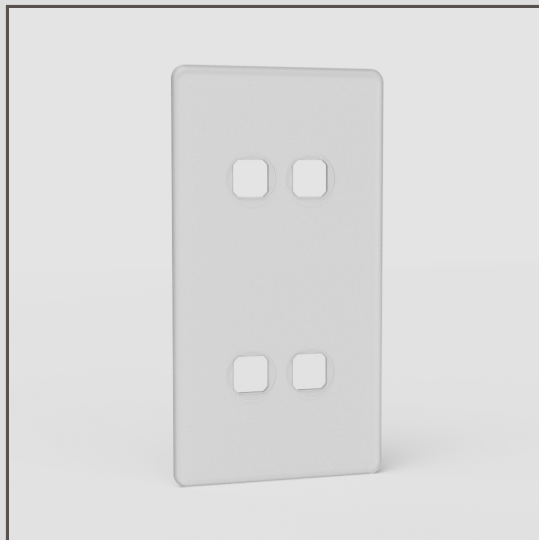

## Espelho de interruptor vertical de quatro vias duplo UE – Transparente

34951

Usando os nossos componentes, pode criar qualquer combinação de interruptores de que precise.

Este espelho de interruptor vertical de quatro vias duplo Transparente funciona com quaisquer quatro dos nossos interruptores articulados. Se quiser adicionar um interruptor regulador rotativo, precisará de usar o nosso espelho de interruptor de duas vias duplo, que pode instalar numa posição vertical.

- Sistema elétrico patenteado projetado para possibilitar o nosso design embutido característico
- Fabricado em policarbonato, que é mais flexível e duradouro do que o acrílico comum
- Espelho embutido e ultrafino de 2 mm
- Visual sem parafusos
- Tem de ser instalado com a nossa [caixa de instalação dupla](#)
- Também vai precisar do nosso perfil para alvenaria 9 mm para paredes de tijolo ou perfil para pladur 3 mm para gesso cartonado rebocado
- Use a nossa serra de orifício para tijolo ou gesso cartonado de dimensões precisas para uma instalação fácil