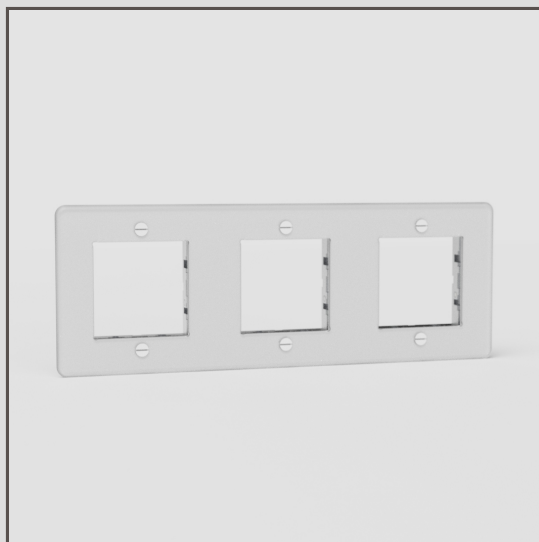

Espelho de interruptor 45 mm triplo UE – Transparente Branco

34919

Usando os nossos componentes, pode criar qualquer combinação de interruptores ou tomadas de que precise.

Este espelho 45 mm triplo Transparente e Branco funciona com qualquer um dos nossos interruptores basculantes ou módulos de tomada 45 mm (certifique-se apenas de escolher os fabricados com plástico Preto).

- Sistema elétrico patenteado projetado para possibilitar o nosso design embutido característico
- Fabricado em policarbonato, que é mais flexível e duradouro do que o acrílico comum
- Espelho embutido e ultrafino de 2 mm
- Pode ser instalado horizontal ou verticalmente
- Tem de ser instalado com a nossa [caixa de instalação tripla](#)
- Também vai precisar do nosso perfil para alvenaria 9 mm para paredes de tijolo ou perfil para pladur 3 mm para gesso cartonado rebocado
- Use a nossa serra de orifício para tijolo ou gesso cartonado de dimensões precisas para uma instalação fácil