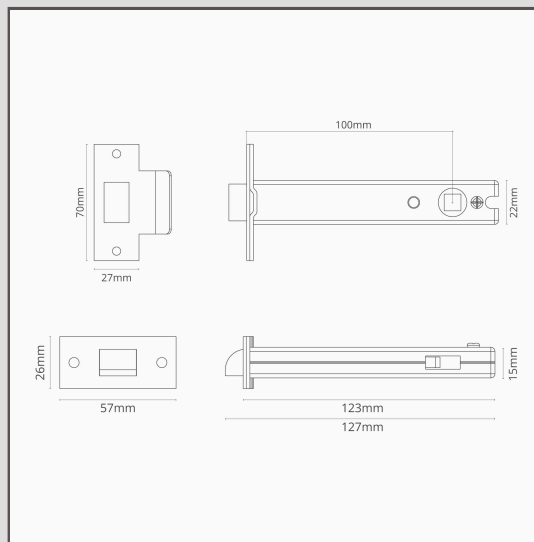

## 100mm Licht Slot - Brons

12336

Ons lichte slot houdt je deur goed gesloten. Hij is gemaakt met lichte veren, dus ideaal voor gebruik met onze geveerde deurklinken en onafgeveerde deurknoppen.

Brons is onze stoerste afwerking, hij glanst niet en is niet fel, dus hij heeft ook een subtiele kant. Het is een diepbruine matte kleur die in sommige lichtomstandigheden bijna zwart oogt.

- Brons afgewerkte afdekplaat en schootplaat van massief messing
- Te gebruiken met onze geveerde deurklinken en ongeveerde deurknoppen
- Licht verend
- Licht slot van 60mm ook verkrijgbaar
- Te combineren met Brons deurklinken, scharnieren, sloten en deurstoppers.
- 100mm doornmaat
- Tweerichtingsactie