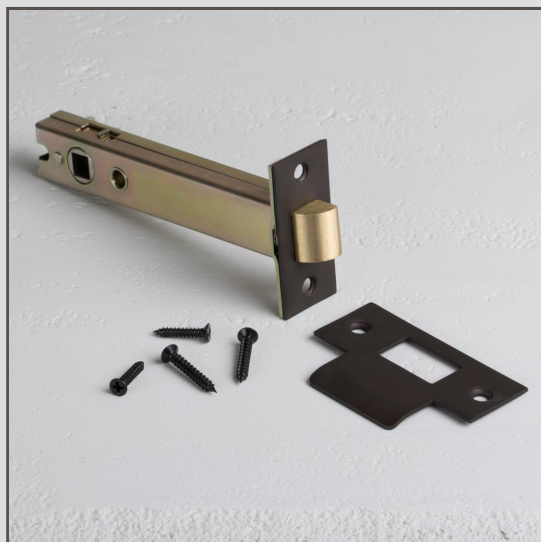

## 100mm Licht Slot - Brons

12336

Ons lichte slot houdt je deur goed gesloten. Hij is gemaakt met lichte veren, dus ideaal voor gebruik met onze geveerde deurklinken en onafgeveerde deurknoppen.

Brons is onze stoerste afwerking, hij glanst niet en is niet fel, dus hij heeft ook een subtiele kant. Het is een diepbruine matte kleur die in sommige lichtomstandigheden bijna zwart oogt.

- Brons afgewerkte afdekplaat en schootplaat van massief messing
- Te gebruiken met onze geveerde deurklinken en ongeveerde deurknoppen
- Licht verend
- Licht slot van 60mm ook verkrijgbaar
- Te combineren met Brons deurklinken, scharnieren, sloten en deurstoppers.
- 100mm doornmaat
- Tweerichtingsactie