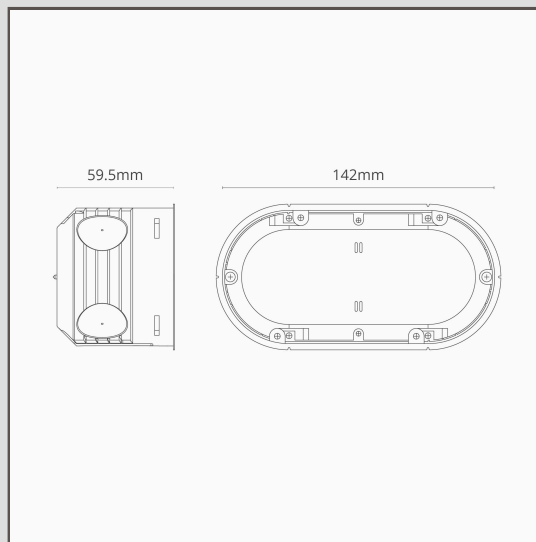

Caixa de instalação Corston dupla

30851

Tem de usar as nossas caixas de instalação para instalar os nossos interruptores e tomadas embutidos. São suficientemente fundas para manter todos os componentes elétricos no interior, e o design assegura que o espelho fica sempre na posição correta.

Consegue colocar esta caixa de instalação dupla em paredes de tijolo e de pladur. Tem guias e um rebordo que a fixam ao pladur de forma segura quando instalada numa cavidade.

Além disso, é fabricada em plástico pós-consumo totalmente reciclado e reciclável.