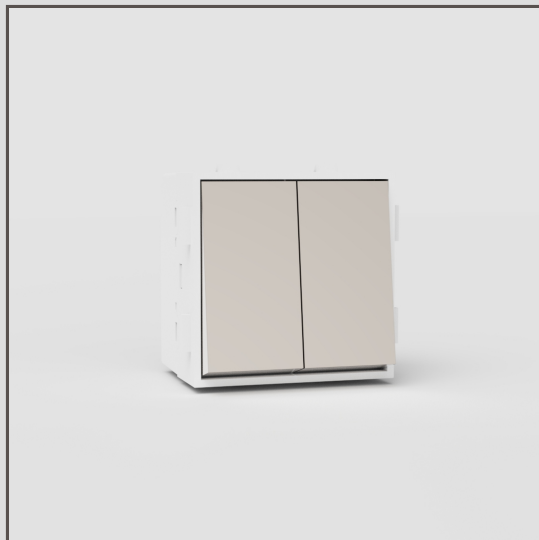

Interruptor basculante comutador duplo UE – Níquel Polido Branco

30515

Usando os nossos componentes de interruptor, pode criar qualquer combinação de espelho e interruptor que queira.

Fabricamos este interruptor basculante comutador duplo em latão maciço, em vez de plástico revestido de metal, para arestas perfeitamente definidas, dando-lhe um acabamento em Níquel Polido.

Use um interruptor basculante comutador em qualquer ponto onde queira ligar e desligar um circuito de iluminação. Pode ter até dois destes interruptores num circuito. Para três ou mais, adicione um interruptor inversor.

Níquel Polido é a nossa resposta ao cromado. É um pouco mais quente, o que achamos mais versátil, para que o possa usar com paletas de cores quentes e frias.

- Sistema elétrico patenteado projetado para possibilitar o nosso design embutido característico
- Projetado para um clique agradável
- Tem de ser instalado com espelhos e caixas de instalação Corston
- Também vai precisar do nosso perfil para alvenaria 9 mm para paredes de tijolo ou perfil para pladur 3 mm para gesso cartonado rebocado
- Use a nossa serra de orifício para tijolo ou gesso cartonado de dimensões precisas para uma instalação fácil