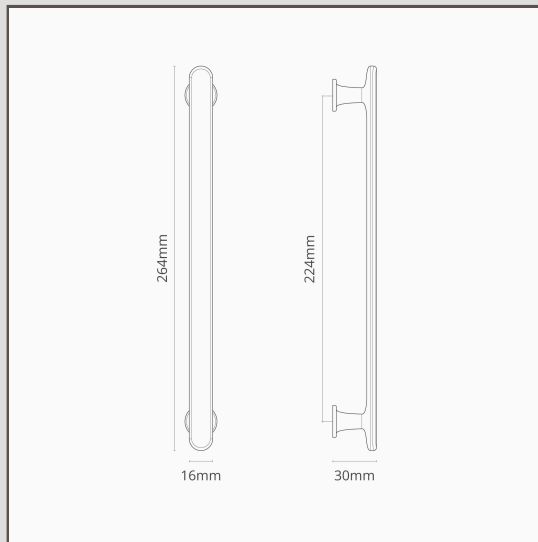

Puxador para mobília Milliner 224 mm – Níquel Polido

19894

Uma visão moderna da clássica barra em D, o puxador para mobília Milliner é adequado para qualquer estilo de armários.

Combina na perfeição com as nossas maçanetas para mobília Milliner.

Níquel Polido é a nossa resposta ao cromado. É um pouco mais quente, o que achamos mais versátil, para que o possa usar com paletas de cores quentes e frias.

- Fabrico em latão maciço
- Combine-o com ganchos, suportes para prateleira e interruptores
- Dimensões: 264 mm de comprimento x 22 mm de largura x 30 mm de profundidade
- Espaçamento entre parafusos: 224 mm
- Parafusos de encaixe M4 fornecidos para instalação em gavetas e portas de 12-20 mm. Estão disponíveis parafusos de encaixe mais compridos na página de peças sobresselentes.