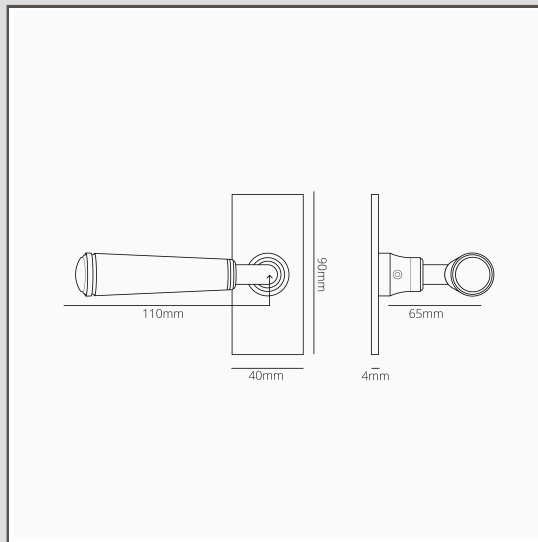

Puxador de porta Digby com espelho curto (fixo) – Níquel Polido

19869

Os detalhes no nosso puxador de porta Digby tornam-no um dos nossos estilos mais tradicionais, mas a sua simplicidade funcionará também em espaços modernos.

Esta versão inclui um espelho curto de perfil baixo para um visual ligeiramente mais arrojado.

O puxador vem com um eixo fixo que é normalmente usado em portas duplas para dar uma fixação sólida ao puxador na porta inativa. Pode empurrar ou puxar, mas não vai girar.

- Espelho de 4 mm em latão maciço com frente sem parafusos
- Vende-se em pares
- Tem de ser instalado com a nossa [broca perfiladora de molde de 12 mm](#) e o [gabarito de molde plano](#)
- Dimensões: puxador de 110 mm de largura x 65 mm de espessura; espelho de 90 mm de altura x 40 mm de largura x 4 mm de espessura
- Puxador de porta fixo adequado para uso com fecho de rolo
- Produto adequado apenas para portas de interiores
- Espessura mínima da porta: 35 mm; espessura máxima da porta: 45 mm (com fixações incluídas)
- Compatível com eixo Corston de 8 mm (incluído)