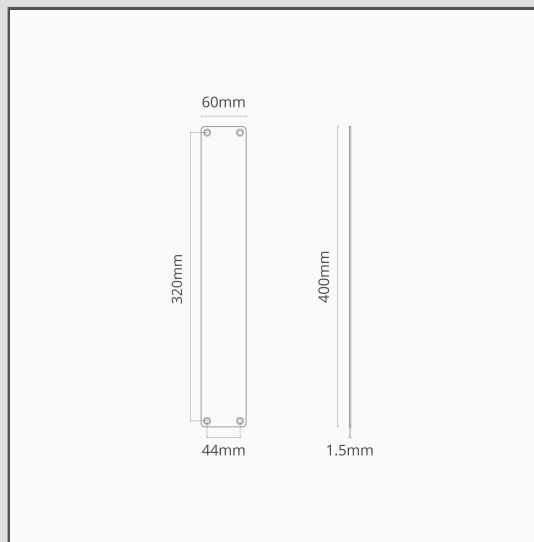

## Placa de empurrar Harper 400 mm – Níquel Polido

19523

Fabricadas para portas que não precisam de puxadores em ambos os lados, as nossas placas de empurrar combinam perfeitamente com os puxadores de porta Harper.

- Fabrico em latão maciço e robusto
- Vem com todos os parafusos e acessórios
- Placa de empurrar de 400 mm x 60 mm e parafusos de madeira autorroscantes incluídos.
- Espaçamento entre furos: 384 mm x 44 mm.