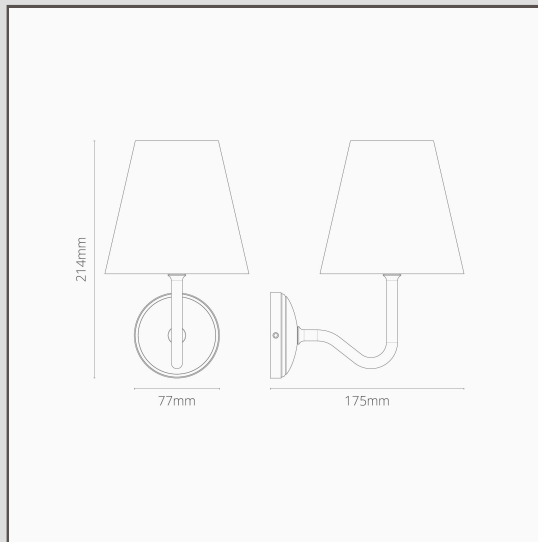

Candeeiro de parede pequeno Malvern Branco-Alabastro – Bronze

19508

A nossa visão de tamanho reduzido do tradicional candeeiro de parede com pescoço de cisne é perfeitamente proporcional para espaços ligeiramente menores.

- Abajur 100% linho
- Estrutura em latão maciço
- Compatível com lâmpada G9 padrão
- Combine-o com qualquer um dos nossos projetores, interruptores e tomadas Bronze
- Dimensões: 214 mm de comprimento x 140 mm de diâmetro; roseta de montagem de 77 mm de diâmetro.
- Totalmente regulável com lâmpada G9 adequada
- Classificação IP44 – abajur de tecido não recomendado para uso em casas de banho
- Use-o com lâmpadas G9 de 18 mm economizadoras de energia (não incluídas)
- Não é necessária fonte
- Vem com caixa de conexão de terminais para ligação e teste rápido e fácil