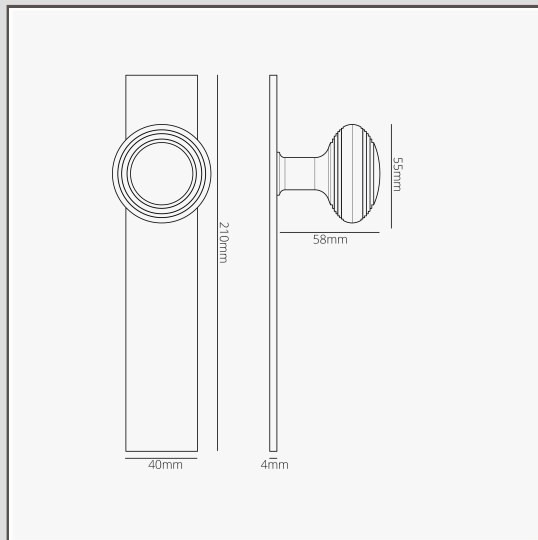

Maçaneta Poplar com espelho comprido (com mola) – Bronze

19502

O nosso design Poplar é a nossa visão da clássica maçaneta de colmeia vitoriana.

Simplificámos as linhas, criando uma maçaneta mais plana e, neste caso, um espelho comprido de baixo perfil. Ficará excelente em casas de época com um toque contemporâneo ou em casas novas que queiram um toque tradicional.

Esta versão da Poplar tem mola, o que significa que não precisa de depender da mola do trinco para o movimento do puxador.

Também não existe o perigo de a maçaneta se soltar. O eixo está enroscado no puxador para ficar no devido lugar.

Bronze é o nosso acabamento mais arrojado, mas não é reluzente ou brilhante, por isso também tem um lado subtil. É uma cor castanho-escuro mate que é quase preta em algumas luzes.

- Espelho de 4 mm em latão maciço com frente sem parafusos
- Rotação muito suave graças ao casquilho autolubrificante de alta tolerância
- Puxador mais comprido para uma pega confortável (comparativamente à variante com roseta)
- Vende-se em pares
- Tem de ser instalado com a nossa broca perfiladora de molde de 12 mm e o gabarito de molde plano
- Dimensões: puxador de 55 mm de largura x 62 mm de altura; espelho de 210 mm de altura x 40 mm de largura x 4 mm de espessura
- Concebida para uso com trinco tubular ou fechadura de encaixe
- Inclui mecanismo de mola Corston
- Produto adequado apenas para portas de interiores
- Espessura mínima da porta: 35 mm; espessura máxima da porta: 50 mm (com fixações incluídas)
- Compatível com eixo Corston de 8 mm (incluído)