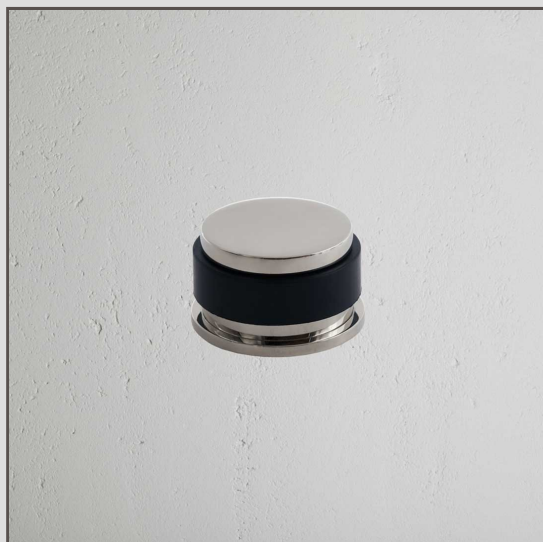

Batente de porta Seymour – Níquel Polido

19490

Proteja as suas paredes, rodapés e portas com o batente de porta Seymour redondo.

Fabricada em latão maciço, a placa macia impedirá suavemente a sua porta de bater em qualquer mobília circundante.

Níquel Polido é a nossa resposta ao cromado. É um pouco mais quente, o que achamos mais versátil, para que o possa usar com paletas de cores quentes e frias.

Combinar cada peça da sua porta nunca foi tão simples.

- Vem com todos os parafusos e fixações
- Combine-o com os puxadores de porta, fechaduras, trincos e trincos rotativos da coleção Níquel Polido
- Dimensões: 25 mm de altura x 45 mm de diâmetro
- Parafuso e bucha de 40 mm fornecidos
- Batente de porta de piso