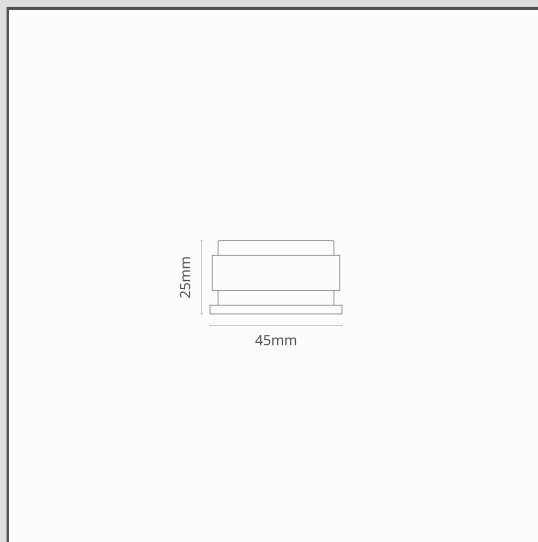

Batente de porta Seymour – Níquel Polido

19490

Proteja as suas paredes, rodapés e portas com o batente de porta Seymour redondo.

Fabricada em latão maciço, a placa macia impedirá suavemente a sua porta de bater em qualquer mobília circundante.

- Vem com todos os parafusos e fixações
- Combine-o com os puxadores de porta, fechaduras, trincos e trincos rotativos da coleção Níquel Polido
- Dimensões: 25 mm de altura x 45 mm de diâmetro
- Parafuso e bucha de 40 mm fornecidos
- Batente de porta de piso