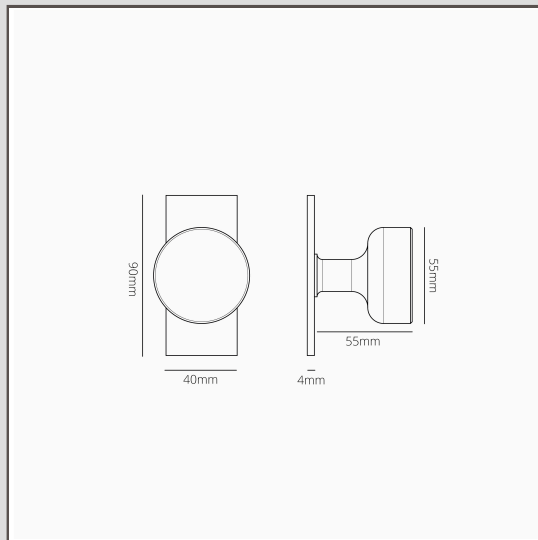

Maçaneta Onslow com espelho curto (com mola) – Latão Antigo

19409

A nossa maçaneta Onslow de frente plana é uma alternativa contemporânea ao nosso design de colmeia.

Esta versão inclui um espelho curto de perfil baixo para um visual ligeiramente mais arrojado.

A maçaneta tem mola, o que significa que não precisa de depender da mola do trinco para o seu movimento.

Também não existe o perigo de se soltar. O eixo está enroscado na maçaneta para ficar no devido lugar.

- Espelho de 4 mm em latão maciço com frente sem parafusos
- Rotação muito suave graças ao casquilho autolubrificante de alta tolerância
- Puxador mais comprido para uma pega confortável (comparativamente à variante com roseta)
- Vende-se em pares
- Tem de ser instalado com a nossa broca perfiladora de molde de 12 mm e o gabarito de molde plano
- Dimensões: puxador de 54 mm de largura x 60 mm de altura; espelho de 90 mm de altura x 40 mm de largura x 4 mm de espessura
- Concebida para uso com trinco tubular ou fechaduras de encaixe
- Produto adequado apenas para portas de interiores
- Espessura mínima da porta: 35 mm
- Espessura máxima da porta: 50 mm (com fixações incluídas)
- Compatível com eixo Corston de 8 mm (incluído)