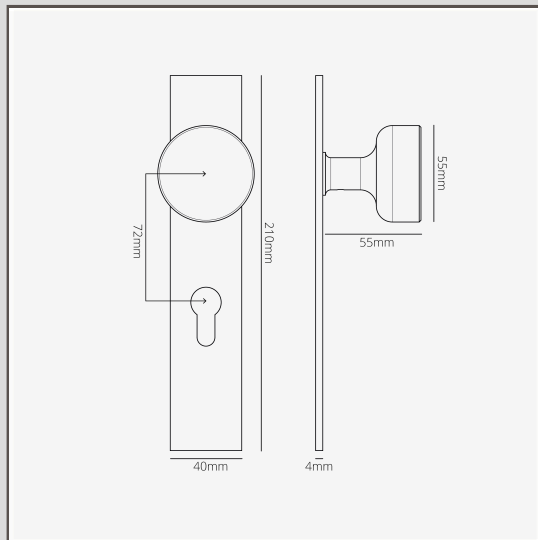

Maçaneta Onslow com espelho comprido (com mola) e fechadura europeia – Níquel Polido

19372

A nossa maçaneta Onslow de frente plana é uma alternativa contemporânea ao nosso design de colmeia.

Esta versão inclui um espelho comprido de perfil baixo que foi concebido para uso com fechadura de cilindro europeia.

A maçaneta tem mola, o que significa que não precisa de depender da mola do trinco para o seu movimento.

Também não existe o perigo de se soltar. O eixo está enroscado na maçaneta para ficar no devido lugar.

Níquel Polido é a nossa resposta ao cromado. É um pouco mais quente, o que achamos mais versátil, para que o possa usar com paletas de cores quentes e frias.

- Espelho de 4 mm em latão maciço com frente sem parafusos
- Rotação muito suave graças ao casquilho autolubrificante de alta tolerância
- Puxador mais comprido para uma pega confortável (comparativamente à variante com roseta)
- Vende-se em pares
- Tem de ser instalado com a nossa broca perfiladora de molde de 12 mm e o gabarito de molde plano
- Dimensões: puxador de 54 mm de largura x 60 mm de altura; espelho de 210 mm de altura x 40 mm de largura x 4 mm de espessura
- Concebida para uso com fechaduras de encaixe europeias com espaço C-C de 72 mm (cilindro não incluído)
- Inclui mecanismo de mola Corston
- Produto adequado apenas para portas de interiores
- Espessura mínima da porta: 35 mm; espessura máxima da porta: 50 mm (com fixações incluídas)
- Compatível com eixo Corston de 8 mm (incluído)