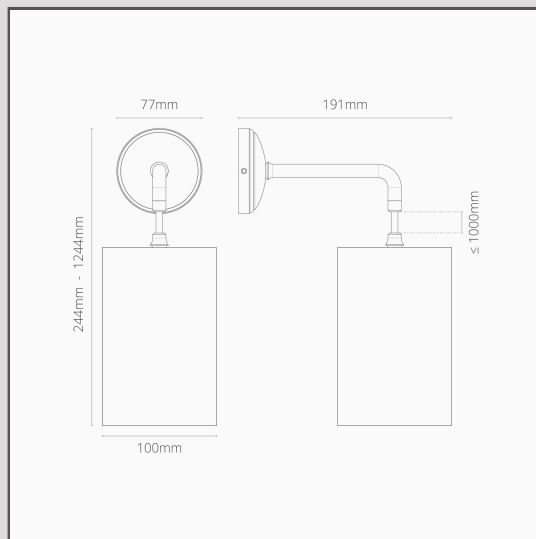

Candeeiro de parede suspenso pequeno Primrose Cinzento-Basalto – Bronze

19243

O candeeiro de parede Primrose é um design tradicional com um abajur de estilo moderno. Ficará ótimo por si só ou em ambos os lados da sua cama, espelho de cómoda ou casa de banho.

- Base em latão maciço
- 1,2 m de cabo entrançado
- Totalmente regulável com lâmpada G9 padrão
- Combine-o com qualquer um dos nossos projetores, interruptores e tomadas Bronze
- Dimensões: 244 mm de comprimento x 100 mm de diâmetro; roseta de montagem de 77 mm de diâmetro.
- Totalmente regulável com lâmpada G9 adequada
- Classificação IP20: adequado para a Zona 2 de casas de banho. Não adequado para uso no exterior
- Use-o com lâmpadas G9 de 18 mm economizadoras de energia (não incluídas)
- Não é necessária fonte
- Vem com caixa de conexão de terminais para ligação e teste rápido e fácil