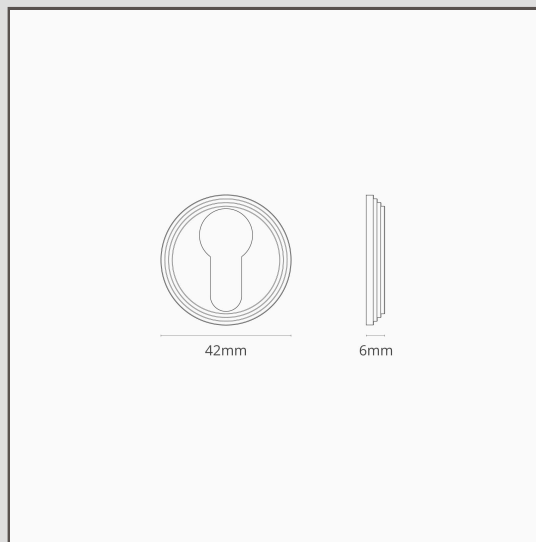

## Escudo Warwick – Bronze

19238

Dê um toque final às suas portas com o espelho de escudo Westwick, concebido para combinar com a nossa maçaneta de encaixe Poplar.

Pode simplesmente ser colado sobre a parte superior de qualquer fechadura de cilindro europeia comum.

- 42 mm x 6 mm
- Combine-o com os puxadores de porta, fechaduras, trincos e batentes coordenados da coleção Bronze
- Vendido Separadamente
- Fechadura de cilindro europeia não fornecida