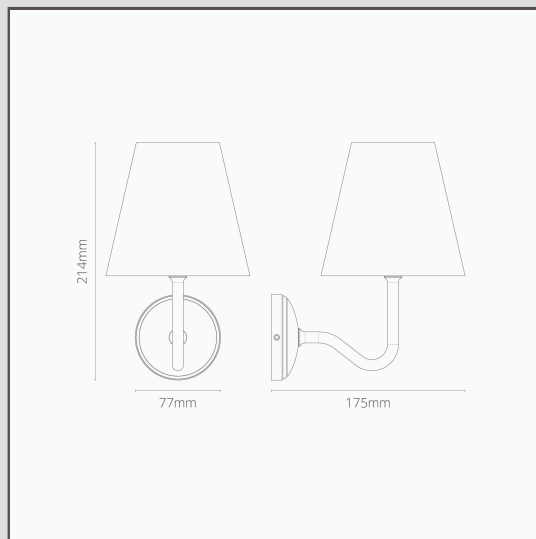

Candeeiro de parede pequeno Malvern Cinzento-Basalto – Níquel Polido

19211

A nossa visão de tamanho reduzido do tradicional candeeiro de parede com pescoço de cisne é perfeitamente proporcional para espaços ligeiramente menores.

- Abajur 100% linho
- Estrutura em latão maciço
- Compatível com lâmpada G9 padrão
- Combine-o com qualquer um dos nossos projetores, interruptores e tomadas Níquel Polido
- Dimensões: 214 mm de comprimento x 140 mm de diâmetro; roseta de montagem de 77 mm de diâmetro.
- Totalmente regulável com lâmpada G9 adequada
- Classificação IP44 – abajur de tecido não recomendado para uso em casas de banho
- Use-o com lâmpadas G9 de 18 mm economizadoras de energia (não incluídas)
- Não é necessária fonte
- Vem com caixa de conexão de terminais para ligação e teste rápido e fácil