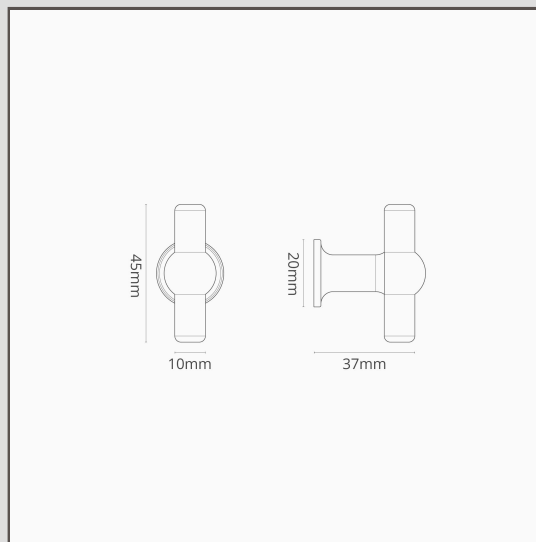

Puxador para mobília em T Harper pequeno – Níquel Polido

18901

Estas versões mais pequenas do puxador de porta para mobília Harper são ótimas para armários de despensa e gavetas utilitárias.

O puxador para mobília em si é fabricado em latão maciço e combina com o nosso puxador de porta de encaixe Harper para um visual coerente na sua casa.

Níquel Polido é a nossa resposta ao cromado. É um pouco mais quente, o que achamos mais versátil, para que o possa usar com paletas de cores quentes e frias.

- Dimensões: 37 mm de altura x 45 mm de largura x 20 mm de diâmetro da base
- Fabrico em latão maciço
- Os parafusos de incluídos são adequados para uma porta de 15-20 mm. Se tiver portas mais grossas, pode comprar parafusos mais compridos na nossa página de peças sobresselentes