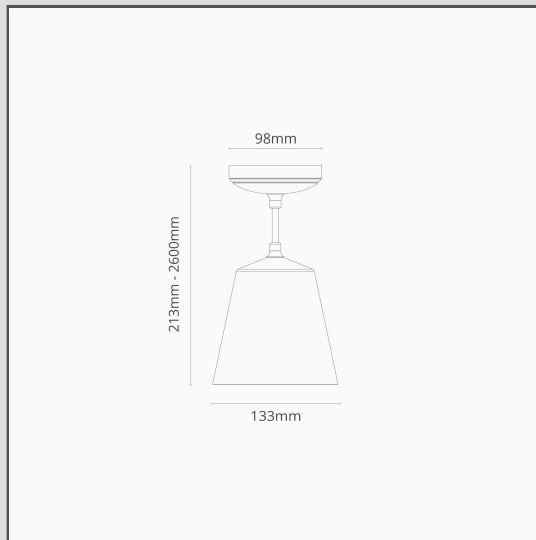

Candeeiro suspenso médio Richmond – Bronze

18878

O nosso candeeiro suspenso de teto partilha o mesmo aspeto minimalista dos nossos candeeiros de parede fixos e suspensos Richmond.

Este design de candeeiro suspenso simples e perfeitamente proporcional é ideal para todos os tipos de espaços e estilos de interior.

Agrupe alguns (sugerimos que escolha um número ímpar, como três) sobre uma ilha de cozinha, mesa de jantar ou no corredor.

Bronze é o nosso acabamento mais arrojado, mas não é reluzente ou brilhante, por isso também tem um lado subtil. É uma cor castanho-escuro mate que é quase preta em algumas luzes.

- Fabrico em latão maciço
- 2,4 m de cabo entrançado ajustável
- Compatível com lâmpada G9 padrão
- Concebido e projetado no Reino Unido
- Combine-o com qualquer um dos nossos projetores, candeeiros de parede, interruptores e tomadas Bronze
- Dimensões: abajur de 213 mm de altura x 133 mm de largura; roseta de montagem de 98 mm de diâmetro
- Totalmente regulável com lâmpada G9 adequada
- Classificação IP44: adequado para uso no exterior e na Zona 2 de casas de banho
- Use-o com lâmpadas G9 economizadoras de energia de 18 mm (não incluídas)
- Não é necessária fonte
- Vem com conetores WAGO para ligação e teste rápido e fácil