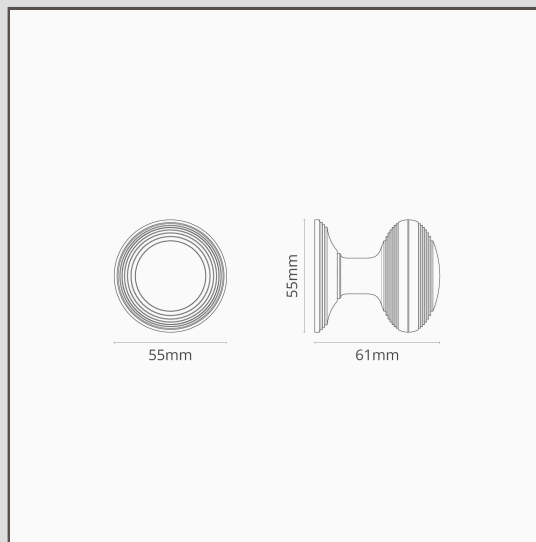

Maçaneta Poplar (fixa) – Níquel Polido

18874

O nosso design Poplar em Níquel Polido é a nossa visão da clássica maçaneta de colmeia vitoriana.

Simplificámo-la, dando-lhe uma maçaneta mais plana e uma roseta de perfil baixo "sem parafusos" (os parafusos estão escondidos no interior). Ficará excelente em casas de época com um toque contemporâneo ou em casas novas que queiram um toque tradicional.

Esta versão da Poplar vem com uma placa de fixação. Normalmente, é usada em portas duplas para dar uma fixação sólida ao puxador na porta inativa. Pode empurrar ou puxar, mas não vai girar.

Também não existe o perigo de a maçaneta se soltar. O eixo está enroscado no puxador para ficar no devido lugar.

Níquel Polido é a nossa resposta ao cromado. É um pouco mais quente, o que achamos mais versátil, para que o possa usar com paletas de cores quentes e frias.

- Fabrico em latão maciço
- Roseta de perfil baixo com parafusos ocultos
- Vende-se em pares
- Dimensões: maçaneta de 55 mm de diâmetro x 61 mm de altura; roseta de 55 mm de diâmetro
- Produto adequado apenas para portas de interiores
- Espessura mínima da porta: 35 mm; espessura máxima da porta: 45 mm (com fixações incluídas)
- Maçaneta fixa adequada para uso com fecho de rolo
- Compatível com eixo Corston de 8 mm (incluído)