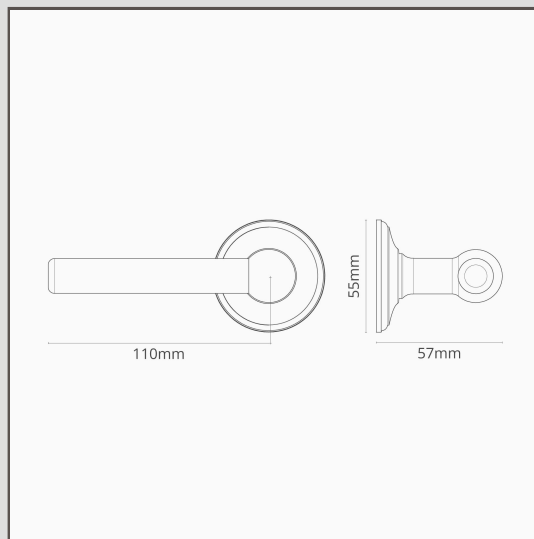

Puxador de porta Harper (fixo) – Bronze

18599

Simple e arrojado, mas bem proporcionado, o Harper é um puxador de porta moderno que, graças ao seu intemporal acabamento Bronze, também não estaria deslocado com arquitetura mais tradicional.

Vem com uma placa de fixação que é normalmente usada em portas duplas para dar uma fixação sólida ao puxador na porta inativa. Pode empurrar ou puxar, mas não vai girar.

Também não existe o perigo de o puxador se soltar. O eixo está enroscado no puxador para ficar no devido lugar.

Bronze é o nosso acabamento mais arrojado, mas não é reluzente ou brilhante, por isso também tem um lado subtil. É uma cor castanho-escuro mate que é quase preta em algumas luzes.

- Roseta de perfil baixo com parafusos ocultos
- Fabrico em latão maciço
- Vende-se em pares
- Dimensões: puxador de 110 mm de largura x 57 mm de altura; roseta de 55 mm de diâmetro
- Produto adequado apenas para portas de interiores
- Espessura mínima da porta: 35 mm; espessura máxima da porta: 45 mm (com fixações incluídas)
- Puxador de porta fixo adequado para uso com fecho de rolo
- Compatível com eixo Corston de 8 mm (incluído)