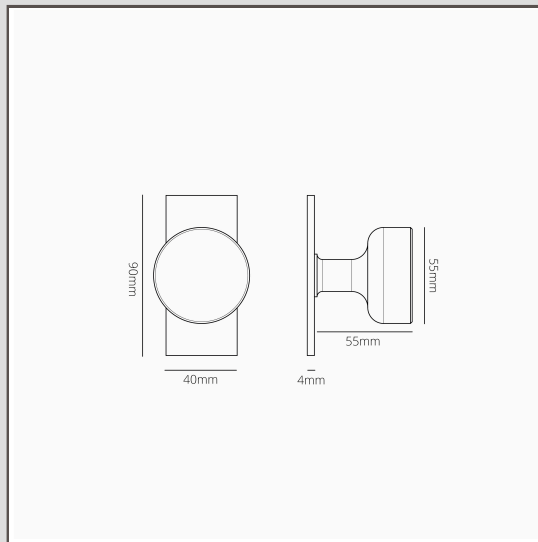

Maçaneta Onslow com espelho curto (com mola) – Níquel Polido

18520

A nossa maçaneta Onslow de frente plana é uma alternativa contemporânea ao nosso design de colmeia.

Esta versão inclui um espelho curto de perfil baixo para um visual ligeiramente mais arrojado.

A maçaneta tem mola, o que significa que não precisa de depender da mola do trinco para o seu movimento.

Também não existe o perigo de se soltar. O eixo está enroscado na maçaneta para ficar no devido lugar.

Níquel Polido é a nossa resposta ao cromado. É um pouco mais quente, o que achamos mais versátil, para que o possa usar com paletas de cores quentes e frias.

- Espelho de 4 mm em latão maciço com frente sem parafusos
- Rotação muito suave graças ao casquilho autolubrificante de alta tolerância
- Puxador mais comprido para uma pega confortável (comparativamente à variante com roseta)
- Vende-se em pares
- Tem de ser instalado com a nossa broca perfiladora de molde de 12 mm e o gabarito de molde plano
- Dimensões: puxador de 54 mm de largura x 60 mm de altura; espelho de 90 mm de altura x 40 mm de largura x 4 mm de espessura
- Concebida para uso com trinco tubular ou fechaduras de encaixe
- Produto adequado apenas para portas de interiores
- Espessura mínima da porta: 35 mm
- Espessura máxima da porta: 50 mm (com fixações incluídas)
- Compatível com eixo Corston de 8 mm (incluído)