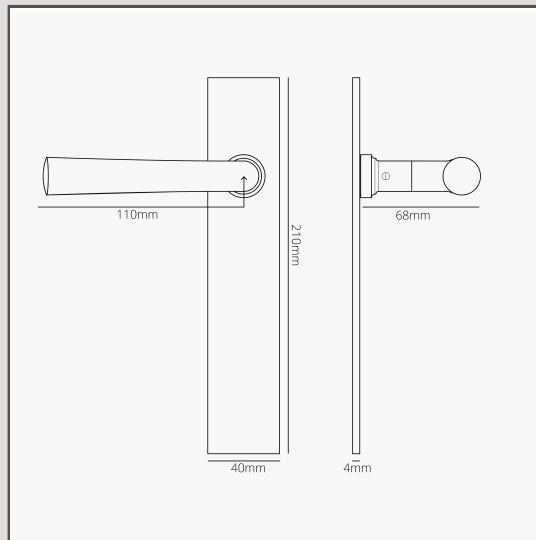

Puxador de porta Apsley com espelho comprido (fixo) – Bronze

18457

O puxador de alavanca afunilado do nosso design Apsley é elegante e simples, enquanto o espelho comprido de perfil baixo lhe dá um toque ousado e contemporâneo.

Vem com um eixo fixo que é normalmente usado em portas duplas para dar uma fixação sólida ao puxador na porta inativa. Pode empurrar ou puxar, mas não vai girar.

Também não existe o perigo de o puxador se soltar. O eixo está enroscado no puxador para ficar no devido lugar.

Bronze é o nosso acabamento mais arrojado, mas não é reluzente ou brilhante, por isso também tem um lado subtil. É uma cor castanho-escuro mate que é quase preta em algumas luzes.

- Espelho de 4 mm em latão maciço com frente sem parafusos
- Vende-se em pares
- Tem de ser instalado com a nossa [broca perfiladora de molde de 12 mm](#) e o [gabarito de molde plano](#)
- Dimensões: puxador de 110 mm de largura x 64 mm de altura; espelho de 210 mm de altura x 40 mm de largura x 4 mm de espessura
- Puxador de porta fixo adequado para uso com fecho de rolo
- Produto adequado apenas para portas de interiores
- Espessura mínima da porta: 35 mm; espessura máxima da porta: 45 mm (com fixações incluídas)
- Compatível com eixo Corston de 8 mm (incluído)