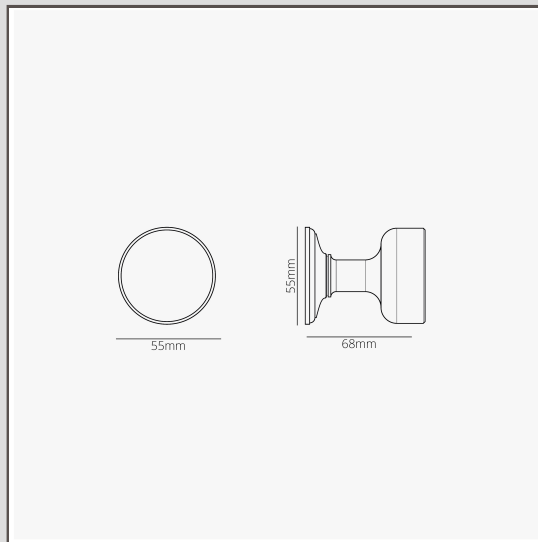

Maçaneta Onslow (fixa) – Bronze

18061

A nossa maçaneta Onslow de frente plana é uma alternativa contemporânea ao nosso design de colmeia.

Esta versão da Onslow vem com um eixo fixo. Normalmente, é usado em portas duplas para dar uma fixação sólida ao puxador na porta inativa. Pode empurrar ou puxar, mas não vai girar.

Também não existe o perigo de a maçaneta se soltar. O eixo está enroscado no puxador para ficar no devido lugar.

Bronze é o nosso acabamento mais arrojado, mas não é reluzente ou brilhante, por isso também tem um lado subtil. É uma cor castanho-escuro mate que é quase preta em algumas luzes.

- Roseta de perfil baixo com parafusos ocultos
- Vende-se em pares
- Dimensões: puxador de 54 mm de largura x 60 mm de altura; roseta de 55 mm de diâmetro
- Puxador de porta fixo adequado para uso com fecho de rolo
- Produto adequado apenas para portas de interiores
- Espessura mínima da porta: 35 mm; espessura máxima da porta: 50 mm (com fixações incluídas)
- Compatível com eixo Corston de 8 mm (incluído)