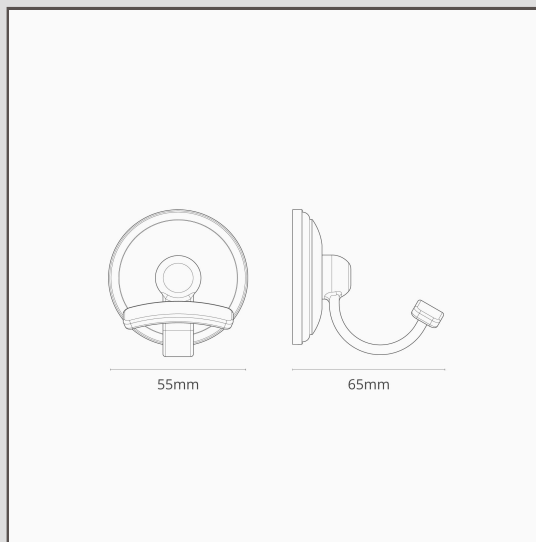

Gancho Portland – Bronze

18037

Inspirado na arquitetura belga, este gancho acrescentará personalidade à sua casa.

O braço longo é sinónimo de muito espaço para pendurar as toalhas e os roupões.

Bronze é o nosso acabamento mais arrojado, mas não é reluzente ou brilhante, por isso também tem um lado subtil. É uma cor castanho-escuro mate que é quase preta em algumas luzes.

- Vem com parafusos e fixações a combinar
- Dimensões: 55 mm de diâmetro da base, 65 mm de projeção da parede
- Combine-o com os nossos suportes para prateleira Bronze para mais soluções de arrumação