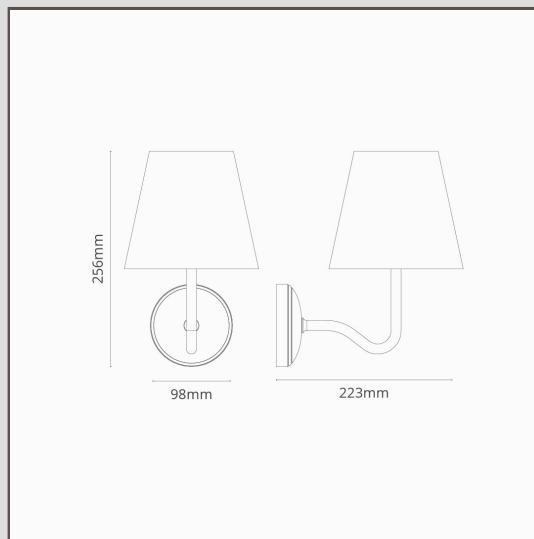

Candeeiro de parede médio Malvern Branco-Alabastro – Latão Antigo

17954

A nossa visão de tamanho médio do tradicional candeeiro de parede com pescoço de cisne tem uma escala aumentada, mas continua perfeitamente proporcional. Terá uma maior presença em divisões maiores ou de pé-direito alto.

O abajur Branco-Alabastro criará um visual contrastante e intemporal.

- Abajur 100% linho
- Estrutura em latão maciço
- Compatível com lâmpada G9 padrão
- Concebido e projetado no Reino Unido
- Combine-o com qualquer um dos nossos projetores, interruptores e tomadas Latão Antigo
- Dimensões: 256 mm de altura x 160 mm de largura; roseta de montagem de 98 mm de diâmetro.
- Totalmente regulável com lâmpada G9 adequada
- Classificação IP44 – abajur de tecido não recomendado para uso em casas de banho
- Use-o com lâmpadas G9 economizadoras de energia de 18 mm (não incluídas)
- Não é necessária fonte
- Vem com conetores WAGO para ligação e teste rápido e fácil