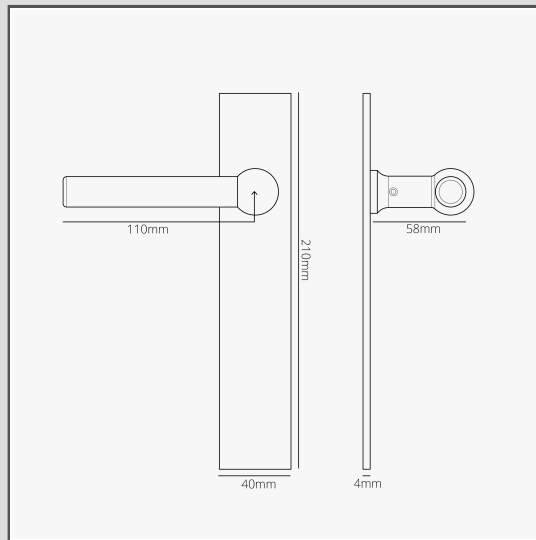

Puxador de porta Harper com espelho comprido (fixo) – Níquel Polido

17704

Simple e arrojado, mas bem proporcionado, o Harper é um puxador de porta moderno que também não estaria deslocado com arquitetura mais tradicional. Esta versão inclui um espelho comprido de perfil baixo.

O puxador vem com um eixo fixo que é normalmente usado em portas duplas para dar uma fixação sólida ao puxador na porta inativa. Pode empurrar ou puxar, mas não vai girar.

Também não existe o perigo de se soltar. O eixo está enroscado no puxador para ficar no devido lugar.

Níquel Polido é a nossa resposta ao cromado. É um pouco mais quente, o que achamos mais versátil, para que o possa usar com paletas de cores quentes e frias.

- Espelho de 4 mm em latão maciço com frente sem parafusos
- Vende-se em pares
- Tem de ser instalado com a nossa broca perfiladora de molde de 12 mm e o gabarito de molde plano
- Dimensões: puxador de 110 mm de largura x 57 mm de altura; espelho de 210 mm de altura x 40 mm de largura x 4 mm de espessura
- Puxador de porta fixo adequado para uso com fecho de rolo
- Produto adequado apenas para portas de interiores
- Espessura mínima da porta: 35 mm; espessura máxima da porta: 45 mm (com fixações incluídas)
- Compatível com eixo Corston de 8 mm (incluído)