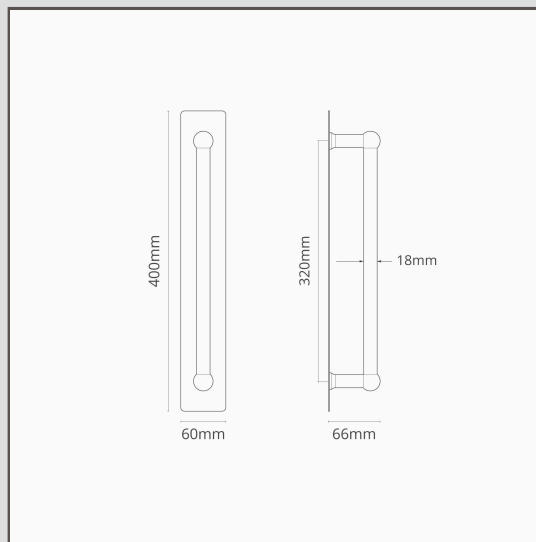

Puxador individual com espelho Harper 320 mm – Níquel Polido

17160

Ideal para portas que não precisam de trincos de mola para abrir e fechar, o puxador de porta individual Harper é um design simples.

Os espelhos protegerão as suas portas de dedadas e arranhões.

Níquel Polido é a nossa resposta ao cromado. É um pouco mais quente, o que achamos mais versátil, para que o possa usar com paletas de cores quentes e frias.

- Vem com porcas roscadas concebidas para uso em portas de madeira
- Fabrico em latão maciço
- Kit de montagem incluído para instalação em portas de madeira.
- É necessária uma chave macho de 8 mm para a instalação.
- Encontra informações de instalação na nossa página de instruções.