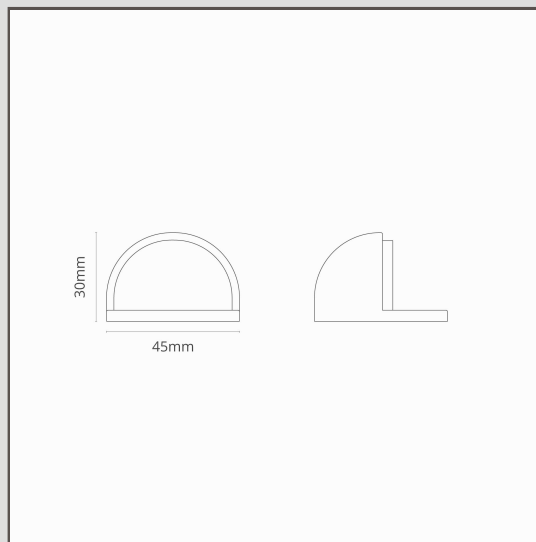

Batente de porta em meia-lua Clifton – Bronze

16968

Proteja as suas paredes, rodapés e portas com o batente de porta em forma de meia-lua.

Fabricada em latão maciço, a placa macia impedirá suavemente a sua porta de bater em qualquer mobília circundante.

Bronze é o nosso acabamento mais arrojado, mas não é reluzente ou brilhante, por isso também tem um lado subtil. É uma cor castanho-escuro mate que é quase preta em algumas luzes.

Combinar cada peça da sua porta nunca foi tão simples.