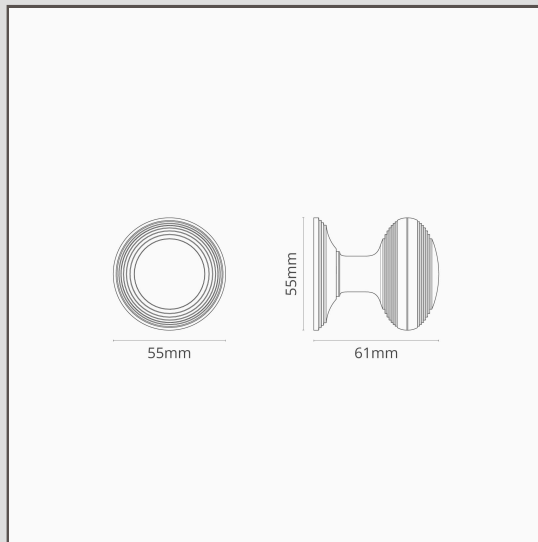

Maçaneta Poplar (sem mola) – Bronze

16913

O nosso design Poplar em Bronze é a nossa visão da clássica maçaneta de colmeia vitoriana.

Simplificámo-la, dando-lhe uma maçaneta mais plana e uma roseta de perfil baixo "sem parafusos" (os parafusos estão escondidos no interior). Ficará excelente em casas de época com um toque contemporâneo ou em casas novas que queiram um toque tradicional.

Esta versão da Poplar não tem mola, o que significa que a pode usar com um trinco de mola existente. Para que continue fácil de girar, recomendamos o uso de um trinco de mola leve.

Também não existe o perigo de a maçaneta se soltar. O eixo está enroscado no puxador para ficar no devido lugar.

Bronze é o nosso acabamento mais arrojado, mas não é reluzente ou brilhante, por isso também tem um lado subtil. É uma cor castanho-escuro mate que é quase preta em algumas luzes.

- Fabrico em latão maciço
- Rotação muito suave graças ao casquilho autolubrificante de alta tolerância
- Vende-se em pares
- Dimensões: maçaneta de 55 mm de diâmetro x 61 mm de altura; roseta de 55 mm de diâmetro
- Concebida para uso com trinco tubular ou fechadura de encaixe
- Produto adequado apenas para portas de interiores
- Espessura mínima da porta: 35 mm; espessura máxima da porta: 45 mm (com fixações incluídas)
- Compatível com eixo Corston de 8 mm (incluído)