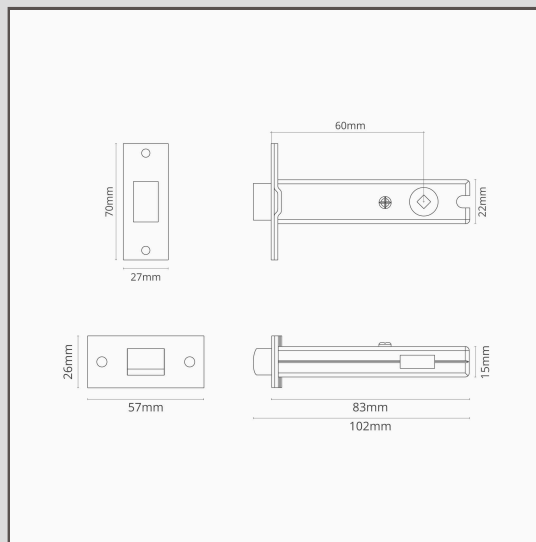

## Fechadura de casa de banho 60 mm – Bronze

16885

Proteja as suas portas interiores com a nossa fechadura de casa de banho. A nossa opção de 60 mm foi concebida para funcionar perfeitamente com os nossos trincos de 60 mm.

Bronze é o nosso acabamento mais arrojado, mas não é reluzente ou brilhante, por isso também tem um lado subtil. É uma cor castanho-escuro mate que é quase preta em algumas luzes.

- Espelho frontal e chapa batente em acabamento Bronze fabricados em latão maciço
- Use com os nossos trincos de 60 mm e trincos rotativos a coordenar (vendidos em separado)
- Também disponível fechadura de casa de banho de 100 mm
- Coordene com puxadores, dobradiças, trincos e batentes de porta Bronze
- Distância entre eixos de 60 mm
- Orifício do eixo de 5 mm x 5 mm
- Produto adequado apenas para portas de interiores