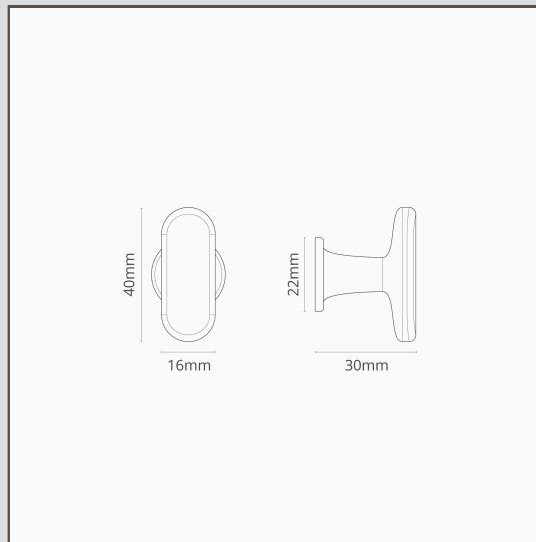

Maçaneta para mobília Milliner – Bronze

16811

Esta pequena maçaneta para mobília tem a forma e a escala para unidades independentes e embutidas, gavetas e armários de cozinha.

Bronze é o nosso acabamento mais arrojado, mas não é reluzente ou brilhante, por isso também tem um lado subtil. É uma cor castanho-escuro mate que é quase preta em algumas luzes.

Combina com o nosso puxador para mobília Milliner.

- Dimensões: 40 mm de comprimento x 22 mm de largura x 30 mm de diâmetro
- Fabrico em latão maciço
- Vem com parafusos de encaixe M4 x para instalação em gavetas e portas de 12-20 mm. Pode comprar parafusos de encaixe mais compridos na nossa página de peças sobresselentes
- Dimensões: 40 mm de comprimento x 22 mm de largura x 30 mm de profundidade
- Parafusos de encaixe M4 fornecidos para instalação em gavetas e portas de 12-20 mm. Estão disponíveis parafusos de encaixe mais compridos na página de peças sobresselentes.