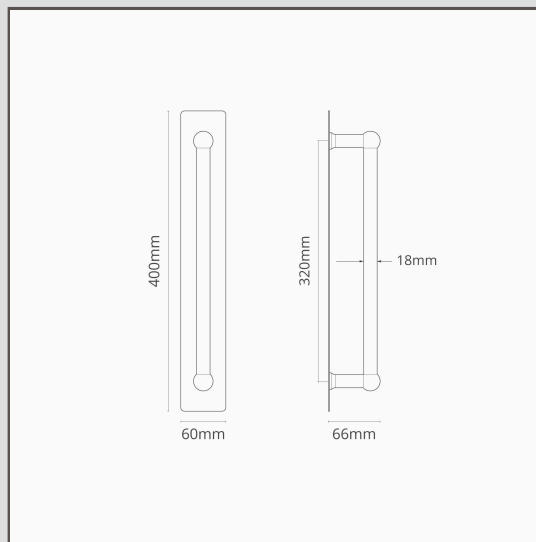

Puxador duplo com espelho Harper 320 mm – Níquel Polido

16698

Ideais para portas que não precisam de trincos de mola para abrir e fechar, os puxadores de porta duplos Harper são um design simples.

Os espelhos protegerão as suas portas de dedadas e arranhões.