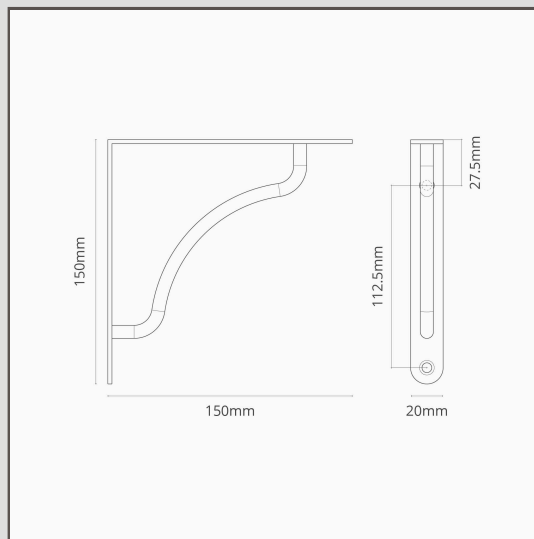

## Suporte para prateleira Kilburn 150 mm – Bronze

16665

O nosso suporte para prateleira Kilburn ligeiramente curvo é feito de latão maciço resistente e suporta confortavelmente 40 kg.

Combine com os nossos puxadores e maçanetas para mobília Kilburn para criar um fluxo harmonioso por toda a sua casa.

Bronze é o nosso acabamento mais arrojado, mas não é reluzente ou brilhante, por isso também tem um lado subtil. É uma cor castanho-escuro mate que é quase preta em algumas luzes.

- Fabrico em latão maciço
- Capacidade de 40 kg por suporte
- Vendido individualmente
- Combine-o com os nossos ganchos para mais soluções de arrumação
- Dimensões: 150 mm x 150 mm x 20 mm
- Capacidade de carga de 40 kg por suporte
- Fornecido com parafusos de fixação