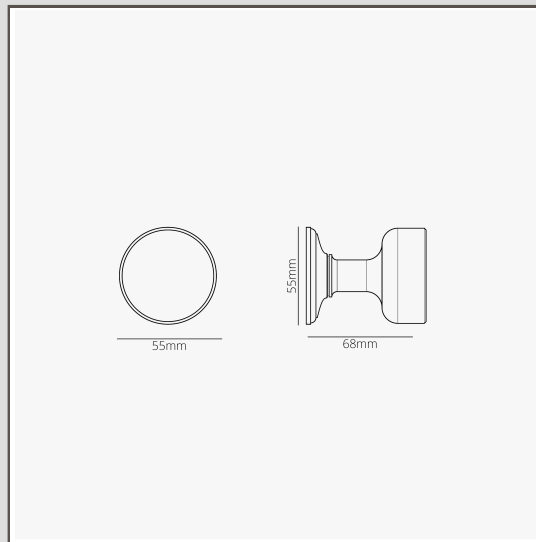

Maçaneta Onslow (com mola) – Bronze

16493

A nossa maçaneta Onslow de frente plana é uma alternativa contemporânea ao nosso design de colmeia.

A maçaneta tem mola, o que significa que não precisa de depender da mola do trinco para o seu movimento.

Também não existe o perigo de se soltar. O eixo está enroscado na maçaneta para ficar no devido lugar.

Bronze é o nosso acabamento mais arrojado, mas não é reluzente ou brilhante, por isso também tem um lado subtil. É uma cor castanho-escuro mate que é quase preta em algumas luzes.

- Roseta de perfil baixo com parafusos ocultos
- Rotação muito suave graças ao casquilho autolubrificante de alta tolerância
- Vende-se em pares
- Tem de ser instalado com a nossa [broca Forstner de 45 mm](#) e o [kit de adaptação de puxador de porta](#)
- Dimensões: puxador de 54 mm de largura x 60 mm de altura; roseta de 55 mm de diâmetro
- Concebida para uso com trinco tubular ou fechadura de encaixe
- Inclui mecanismo de mola Corston
- Produto adequado apenas para portas de interiores
- Espessura mínima da porta: 35 mm; espessura máxima da porta: 50 mm (com fixações incluídas)
- Compatível com eixo Corston de 8 mm (incluído)