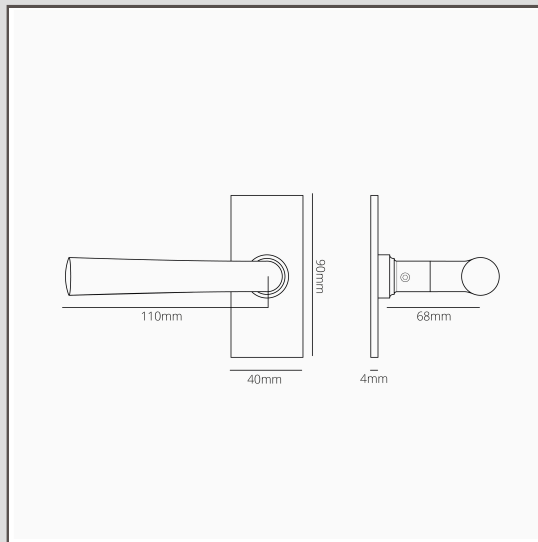

Puxador de porta Apsley com espelho curto (fixo) – Bronze

16396

O puxador de alavanca afunilado do nosso design Apsley é elegante e simples, enquanto o espelho curto de perfil baixo lhe dá um toque ousado e contemporâneo.

Vem com um eixo fixo que é normalmente usado em portas duplas para dar uma fixação sólida ao puxador na porta inativa. Pode empurrar ou puxar, mas não vai girar.

Também não existe o perigo de o puxador se soltar. O eixo está enroscado no puxador para ficar no devido lugar.

Bronze é o nosso acabamento mais arrojado, mas não é reluzente ou brilhante, por isso também tem um lado subtil. É uma cor castanho-escuro mate que é quase preta em algumas luzes.

- Espelho de 4 mm em latão maciço com frente sem parafusos
- Vende-se em pares
- Tem de ser instalado com a nossa broca perfiladora de molde de 12 mm e o gabarito de molde plano
- Dimensões: puxador de 110 mm de largura x 64 mm de altura; espelho de 90 mm de altura x 40 mm de largura x 4 mm de espessura
- Puxador de porta fixo adequado para uso com fecho de rolo
- Produto adequado apenas para portas de interiores
- Espessura mínima da porta: 35 mm; espessura máxima da porta: 45 mm (com fixações incluídas)
- Compatível com eixo Corston de 8 mm (incluído)