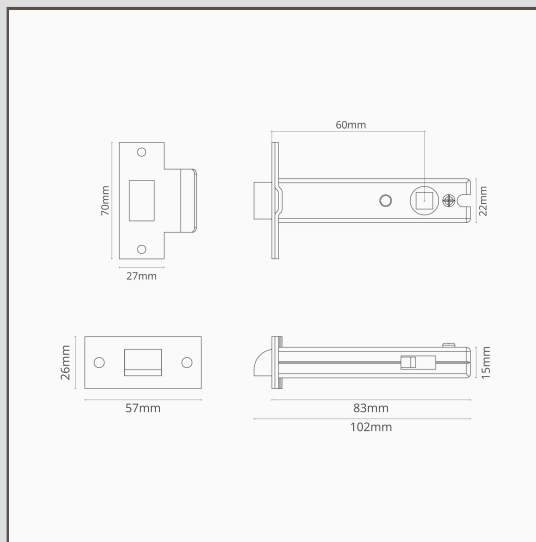

Trinco de mola leve 60 mm – Bronze

16355

O nosso trinco de mola leve mantém a sua porta bem fechada. Foi concebido com molas leves, por isso é ideal para usar com puxadores de porta de alavanca com mola e maçanetas de porta sem mola.

Bronze é o nosso acabamento mais arrojado, mas não é reluzente ou brilhante, por isso também tem um lado subtil. É uma cor castanho-escuro mate que é quase preta em algumas luzes.

- Espelho frontal e chapa batente em acabamento Bronze fabricados em latão maciço
- Use com os nossos puxadores de porta de alavanca com mola e maçanetas de porta sem mola
- Mola leve
- Também disponível trinco de mola leve de 100 mm
- Coordene com puxadores, dobradiças, fechaduras e batentes de porta Bronze
- Distância entre eixos de 60 mm
- Ação em dois sentidos