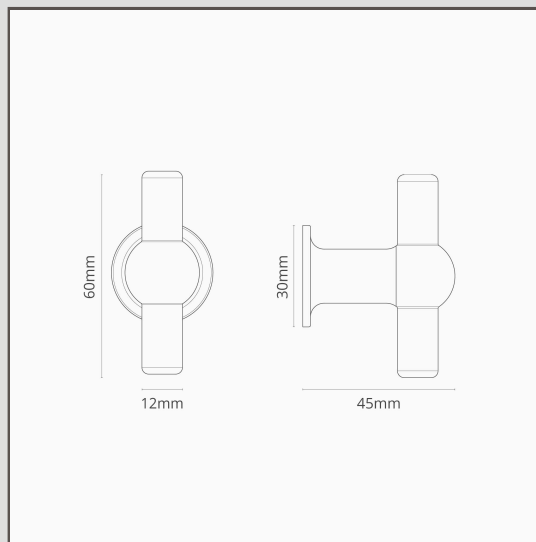

Puxador para mobília em T Harper – Níquel Polido

16349

Estes puxadores para mobília são perfeitos para portas embutidas e marcenaria, uma vez que são ligeiramente maiores do que os nossos outros designs.

Ainda assim, claro que podem ser usados em armários de qualquer tamanho como uma peça de destaque.

Níquel Polido é a nossa resposta ao cromado. É um pouco mais quente, o que achamos mais versátil, para que o possa usar com paletas de cores quentes e frias.

- Dimensões: 45 mm de altura x 60 mm de largura x 30 mm de diâmetro da base
- Fabrico em latão maciço
- Os parafusos de incluídos são adequados para uma porta de 15-20 mm. Se tiver portas mais grossas, pode comprar parafusos mais compridos na nossa página de peças sobresselentes