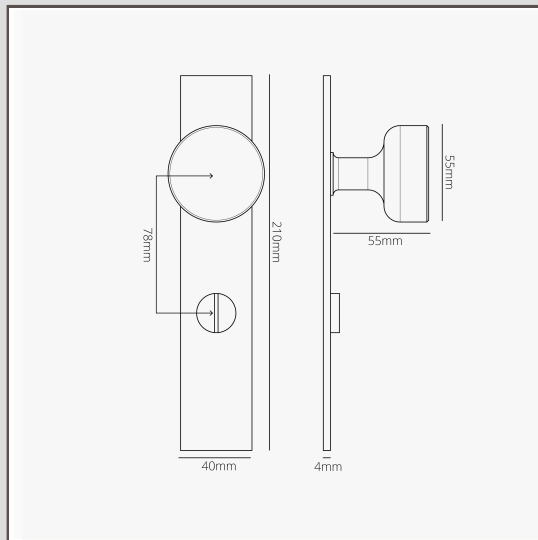

## Maçaneta Onslow com espelho comprido (com mola) e trinco rotativo – Bronze

16178

A nossa maçaneta Onslow de frente plana é uma alternativa contemporânea ao nosso design de colmeia.

Esta versão inclui um espelho comprido de perfil baixo com trinco rotativo embutido.

A maçaneta tem mola, o que significa que não precisa de depender da mola do trinco para o seu movimento.

Também não existe o perigo de se soltar. O eixo está enroscado na maçaneta para ficar no devido lugar.

Bronze é o nosso acabamento mais arrojado, mas não é reluzente ou brilhante, por isso também tem um lado subtil. É uma cor castanho-escuro mate que é quase preta em algumas luzes.

- Espelho de 4 mm em latão maciço com frente sem parafusos
- Rotação muito suave graças ao casquilho autolubrificante de alta tolerância
- Puxador mais comprido para uma pega confortável (comparativamente à variante com roseta)
- Vende-se em pares
- Tem de ser instalado com a nossa [broca perfiladora de molde de 12 mm](#) e o [gabarito de molde plano](#)
- Dimensões: puxador de 54 mm de largura x 60 mm de altura; espelho de 210 mm de altura x 40 mm de largura x 4 mm de espessura
- Concebida para uso com trincos e fechaduras tubulares ou fechaduras de encaixe para casa de banho
- Inclui mecanismo de mola Corston
- Produto adequado apenas para portas de interiores
- Espessura mínima da porta: 35 mm; espessura máxima da porta: 50 mm (com fixações incluídas)
- Compatível com eixo Corston de 8 mm (incluído)