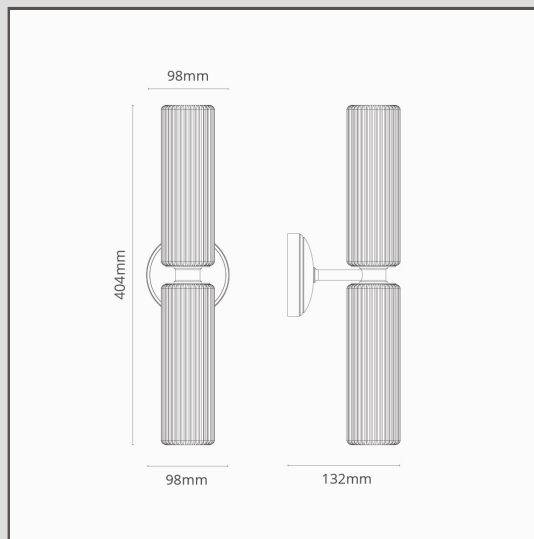

## Candeeiro de parede médio Claremont em vidro estriado – Níquel Polido

16170

O design duplo do nosso candeeiro de parede médio Claremont fornece luz para cima e para baixo a partir de dois abajures em vidro estriado. Tal como a versão pequena de um abajur, a silhueta de linhas simples fica bem tanto em casas clássicas como contemporâneas.

- Abajur de vidro soprado à mão. Para saber mais, consulte as nossas Perguntas frequentes abaixo.
- Estrutura em latão maciço
- Compatível com lâmpada G9 padrão
- Adequado para uso no exterior
- Concebido e projetado no Reino Unido
- Combine-o com qualquer um dos nossos projetores, interruptores e tomadas Níquel Polido
- Dimensões: 404 mm de altura x 98 mm de largura; roseta de montagem de 98 mm de diâmetro.
- Totalmente regulável com lâmpada G9 adequada
- Classificação IP44: adequado para uso no exterior e na Zona 2 de casas de banho
- Use-o com lâmpadas G9 economizadoras de energia de 18 mm (não incluídas)
- Não é necessária fonte
- Vem com conectores WAGO para ligação e teste rápido e fácil