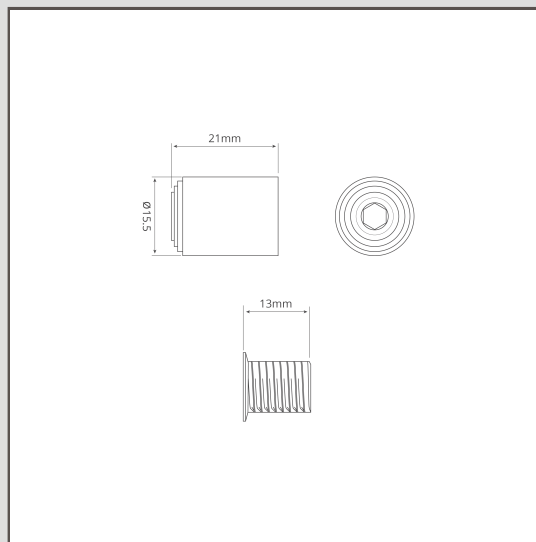

## Par de batentes para janela de guilhotina Belmont – Níquel Polido

15943

Os nossos batentes Belmont foram concebidos para uso com janelas de guilhotina em madeira.

Protegem a sua janela em alturas variadas e limitam com segurança o grau de abertura.

Níquel Polido é a nossa resposta ao cromado. É um pouco mais quente, o que achamos mais versátil, para que o possa usar com paletas de cores quentes e frias.

- Fabrico em latão maciço
- Detalhes elegantes
- Vende-se em pares
- Dimensões: 15,5 mm de altura x 21 mm de profundidade x 15,5 mm de largura
- Porcas roscadas para madeira M6 incluídas