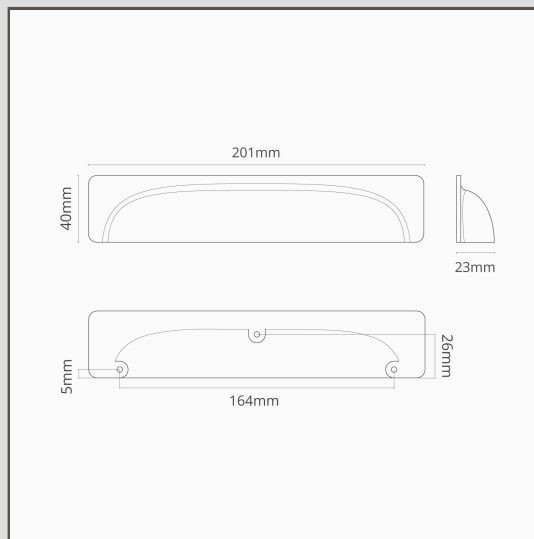

Puxador em concha Elm 164 mm – Bronze

15853

Estes puxadores em concha tradicionais têm um toque familiar e assentam bem tanto em mobília moderna como contemporânea.

Este puxador mais comprido funciona bem em gavetas maiores e portas de despensa.

Bronze é o nosso acabamento mais arrojado, mas não é reluzente ou brilhante, por isso também tem um lado subtil. É uma cor castanho-escuro mate que é quase preta em algumas luzes.

- Design sem parafusos
- Fabrico em latão maciço
- Dimensões: 201 mm de comprimento x 40 mm de largura x 23 mm de profundidade
- Espaçamento entre parafusos: 164 mm
- Parafusos de encaixe M4 fornecidos para instalação em gavetas e portas de 18-20 mm. Estão disponíveis parafusos de encaixe mais compridos na página de peças sobresselentes.