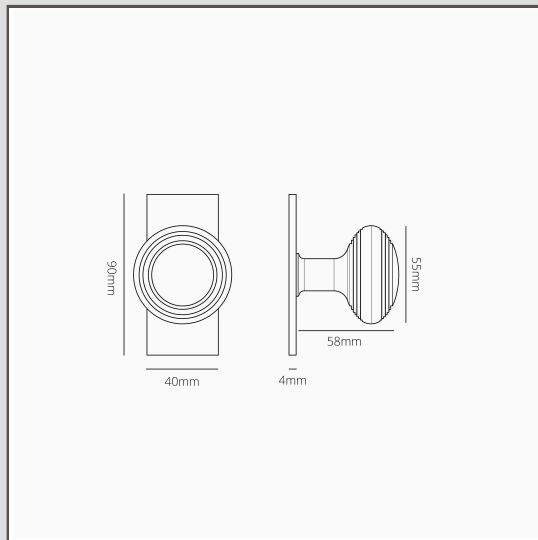

## Maçaneta Poplar com espelho curto (com mola) – Níquel Polido

15761

O nosso design Poplar é a nossa visão da clássica maçaneta de colmeia vitoriana.

Simplificámos as linhas, criando uma maçaneta mais plana e, neste caso, um espelho curto de baixo perfil. Ficará excelente em casas de época com um toque contemporâneo ou em casas novas que queiram um toque tradicional.

Esta versão da Poplar tem mola, o que significa que não precisa de depender da mola do trinco para o movimento do puxador.

Também não existe o perigo de a maçaneta se soltar. O eixo está enroscado no puxador para ficar no devido lugar.

Níquel Polido é a nossa resposta ao cromado. É um pouco mais quente, o que achamos mais versátil, para que o possa usar com paletas de cores quentes e frias.

- Espelho de 4 mm em latão maciço com frente sem parafusos
- Rotação muito suave graças ao casquilho autolubrificante de alta tolerância
- Puxador mais comprido para uma pega confortável (comparativamente à variante com roseta)
- Vende-se em pares
- Tem de ser instalado com a nossa broca perfiladora de molde de 12 mm e o gabarito de molde plano
- Dimensões: puxador de 55 mm de largura x 62 mm de altura; espelho de 90 mm de altura x 40 mm de largura x 4 mm de espessura
- Concebida para uso com trinco tubular ou fechaduras de encaixe
- Produto adequado apenas para portas de interiores
- Espessura mínima da porta: 35 mm
- Espessura máxima da porta: 50 mm (com fixações incluídas)
- Compatível com eixo Corston de 8 mm (incluído)