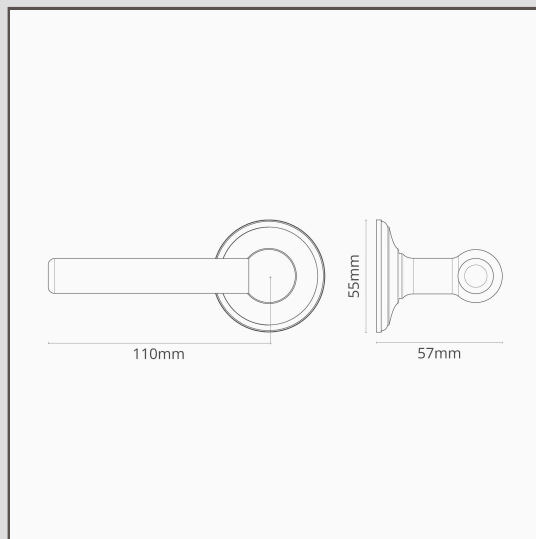

Puxador de porta Harper (com mola) – Bronze

15576

Simple e arrojado, mas bem proporcionado, o Harper é um puxador de porta moderno que, graças ao seu intemporal acabamento Bronze, também não estaria deslocado com arquitetura mais tradicional.

Inclui um mecanismo de mola no interior, suficientemente forte para aguentar o peso do latão maciço e impedir que descaia com o passar do tempo. Isto significa que o pode combinar com qualquer trinco.

- Roseta de perfil baixo com parafusos ocultos
- Rotação muito suave graças ao casquilho autolubrificante de alta tolerância
- Vende-se em pares
- Tem de ser instalado com a nossa broca Forstner de 45 mm e o kit de adaptação de puxador de porta
- Dimensões: puxador de 110 mm de largura x 57 mm de altura; roseta de 55 mm de diâmetro
- Concebido para uso com trinco tubular ou fechadura de encaixe
- Produto adequado apenas para portas de interiores
- Espessura mínima da porta: 35 mm; espessura máxima da porta: 45 mm (com fixações incluídas)
- Inclui mecanismo de mola Corston
- Compatível com eixo Corston de 8 mm (incluído)