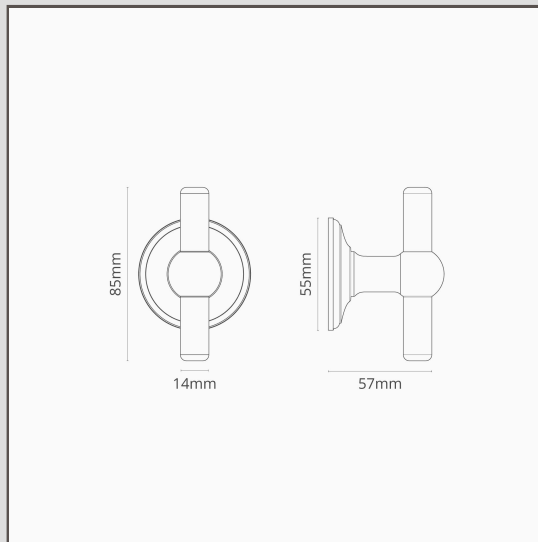

Puxador de porta em T Harper (fixo) – Bronze

15555

O nosso puxador de porta em T Harper Bronze em latão maciço é uma alternativa arquitetónica elegante a uma maçaneta, tendo sido inspirado em ferragens belgas.

É um design versátil, mas serve especialmente para interiores mais minimalistas.

Esta versão do puxador em T Harper vem com uma placa de fixação. Normalmente, é usada em portas duplas para dar uma fixação sólida ao puxador na porta inativa. Pode empurrar ou puxar, mas não vai girar.

- Roseta de perfil baixo com parafusos ocultos
- Fabrico em latão maciço
- Vende-se em pares
- Dimensões: puxador de 85 mm de largura x 57 mm de altura; roseta de 55 mm de diâmetro
- Produto adequado apenas para portas de interiores
- Espessura mínima da porta: 35 mm; espessura máxima da porta: 45 mm (com fixações incluídas)
- Puxador de porta fixo adequado para uso com fecho de rolo
- Compatível com eixo Corston de 8 mm (incluído)